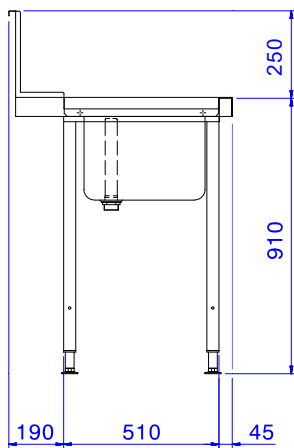

Rövid leírás

Termék szám

Felül nyíló mosogatógéphez. AISI 304 rozsdamentes acél konstrukció. Hátsó felhajtás, 300mm magas. 40x40mm-es lábak, állítható magasságúak. Medence méret: 600x500x300 mm. Túlfolyócsővel, lefolyó nyílással és műanyag szifonnal. Kosár irány: balról jobbra.

Fő jellemzők

- Egyszerűen összeszerelhető.
- Opcionális tartozékként alsó polcok és előmosó zuhanyegység rendelhető.

Konstrukció

- Állítható magasságú (50mm) rozsdamentes acél lábakkal szállítva.
- 700x500x300 mm méretű medence igény esetén elérhető.
- Felhajtás.
- Egyszerű és biztonságos tisztítás.
- Minden felület sima, polírozott.
- A lábak 40x40 mm-esek, AISI 304 rozsdamentes acélból készültek.
- AISI 304 rozsdamentes acél konstrukció.
- A mosogatógéphez kell rögzíteni az egyik oldalát, a másik oldala pedig lábakon áll.

Fenntarthatóság

- 500x500 mm-es mosogatókosarakhoz tervezve (egy sít kell csatlakoztatni az asztalhoz annak érdekében, hogy a kosarak ne tudjanak leesni.)

Opcionális tartozékok

- - NOT TRANSLATED - PNC 855379
- - NOT TRANSLATED - PNC 855380
- - NOT TRANSLATED - PNC 855381
- - NOT TRANSLATED - PNC 855385
- - NOT TRANSLATED - PNC 855386
- - NOT TRANSLATED - PNC 855389
- Alsó polc mosogatóasztalhoz, 1200mm PNC 865352
- Kosárvezető asztalokhoz, 600mm-es medencével (átadó rendszerű és átmenő rendszerű gépekhez) PNC 865370
- Padlóba erősíthető láb egységcsomag 2 négyzetes lábhoz PNC 865386
- Szimpla műanyag lefolyó szifon2" PNC 895313

Jóváhagyás _____

Előlnézet

Oldalnézet

Felülnézet

Technikai információ:

Külső méretek, szélesség:	1200 mm
865315 (BHHPT6B12L)	
Külső méretek, mélység:	745 mm
Külső méretek, magasság:	1170 mm
Nettó súly:	8 kg
Felhajtás méretei, magasság:	300 mm
Medence méretek:	600x500x300h