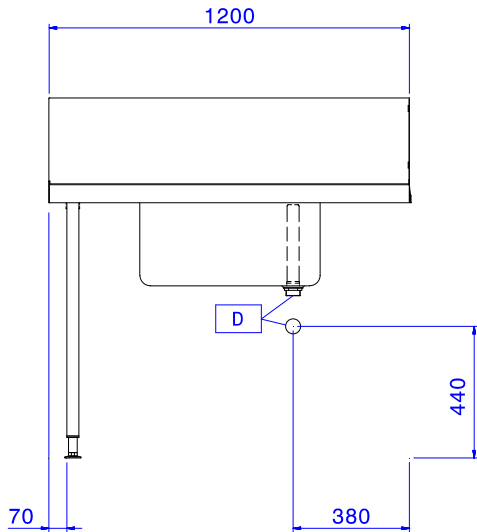

Rövid leírás

Termék szám

Felül nyíló mosogatógéphez. AISI 304 rozsdamentes acél konstrukció. Hátsó felhajtás, 300mm magas. 40x40mm-es lábak, állítható magasságúak. Medence méret: 600x500x300 mm. Túlfolyócsővel, lefolyó nyílással és műanyag szifonnal. Kosár irány: balról jobbra.

Fő jellemzők

- Egyszerűen összeszerelhető.
- Opcionális tartozékként alsó polcok és előmosó zuhanyegység rendelhető.

Konstrukció

- Állítható magasságú (50mm) rozsdamentes acél lábakkal szállítva.
- 700x500x300 mm méretű medence igény esetén elérhető.
- Felhajtás.
- Egyszerű és biztonságos tisztítás.
- Minden felület sima, polírozott.
- A lábak 40x40 mm-esek, AISI 304 rozsdamentes acélból készültek.
- AISI 304 rozsdamentes acél konstrukció.
- A mosogatógéphez kell rögzíteni az egyik oldalát, a másik oldala pedig lábakon áll.

Fenntarthatóság

- 500x500 mm-es mosogatókosarakhoz tervezve (egy sít kell csatlakoztatni az asztalhoz annak érdekében, hogy a kosarak ne tudjanak leesni.)

Opcionális tartozékok

- - NOT TRANSLATED - PNC 855379
- - NOT TRANSLATED - PNC 855380
- - NOT TRANSLATED - PNC 855381
- - NOT TRANSLATED - PNC 855385
- - NOT TRANSLATED - PNC 855386
- - NOT TRANSLATED - PNC 855389
- Alsó polc mosogatóasztalhoz, 1200mm PNC 865352
- Kosárvezető asztalokhoz, 600mm-es medencével (átadó rendszerű és átmenő rendszerű gépekhez) PNC 865370
- Padlóba erősíthető láb egységcsomag 2 négyzetes lábhoz PNC 865386
- Szimpla műanyag lefolyó szifon2" PNC 895313

Jóváhagyás _____

Előlnézet

Oldalnézet

Felülnézet

Technikai információ:

Külső méretek, szélesség:	1200 mm
865315 (BHHPT6B12L)	
Külső méretek, mélység:	745 mm
Külső méretek, magasság:	1170 mm
Nettó súly:	8 kg
Felhajtás méretei, magasság:	300 mm
Medence méretek:	600x500x300h