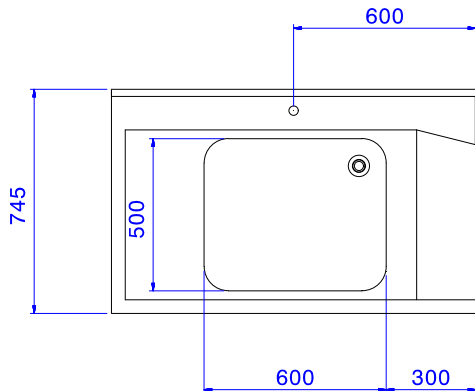

Rövid leírás

Termék szám

Felül nyíló mosogatógéphez. AISI 304 rozsdamentes acél konstrukció. Hátsó felhajtás, 300mm magas. 40x40mm-es lábak, állítható magasságúak. Medence méret: 600x500x300 mm. Túlfolyócsővel, lefolyó nyílással és műanyag szifonnal. Kosár irány: balról jobbra.

Fő jellemzők

- Egyszerűen összeszerelhető.
- Opcionális tartozékként alsó polcok és előmosó zuhanyegység rendelhető.

Konstrukció

- Állítható magasságú (50mm) rozsdamentes acél lábakkal szállítva.
- 700x500x300 mm méretű medence igény esetén elérhető.
- Felhajtás.
- Egyszerű és biztonságos tisztítás.
- Minden felület sima, polírozott.
- A lábak 40x40 mm-esek, AISI 304 rozsdamentes acélból készültek.
- AISI 304 rozsdamentes acél konstrukció.
- A mosogatógéphez kell rögzíteni az egyik oldalát, a másik oldala pedig lábakon áll.

Fenntarthatóság

- 500x500 mm-es mosogatókosarakhoz tervezve (egy sít kell csatlakoztatni az asztalhoz annak érdekében, hogy a kosarak ne tudjanak leesni.)

Opcionális tartozékok

- - NOT TRANSLATED - PNC 855379
- - NOT TRANSLATED - PNC 855380
- - NOT TRANSLATED - PNC 855381
- - NOT TRANSLATED - PNC 855385
- - NOT TRANSLATED - PNC 855386
- - NOT TRANSLATED - PNC 855389
- Alsó polc mosogatóasztalhoz, 1200mm PNC 865352
- Kosárvezető asztalokhoz, 600mm-es medencével (átadó rendszerű és átmenő rendszerű gépekhez) PNC 865370
- Padlóba erősíthető láb egységcsomag 2 négyzetes lábhoz PNC 865386
- Szimpla műanyag lefolyó szifon2" PNC 895313

Jóváhagyás _____

Előlnézet

Oldalnézet

Felülnézet

Technikai információ:

Külső méretek, szélesség:	1200 mm
865315 (BHHPT6B12L)	
Külső méretek, mélység:	745 mm
Külső méretek, magasság:	1170 mm
Nettó súly:	8 kg
Felhajtás méretei, magasság:	300 mm
Medence méretek:	600x500x300h